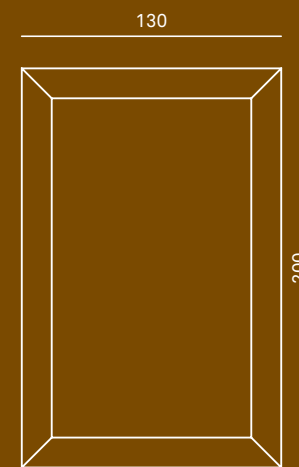

Mirror

Structure
upholstered wooden frame

Upholstery
non removable cover