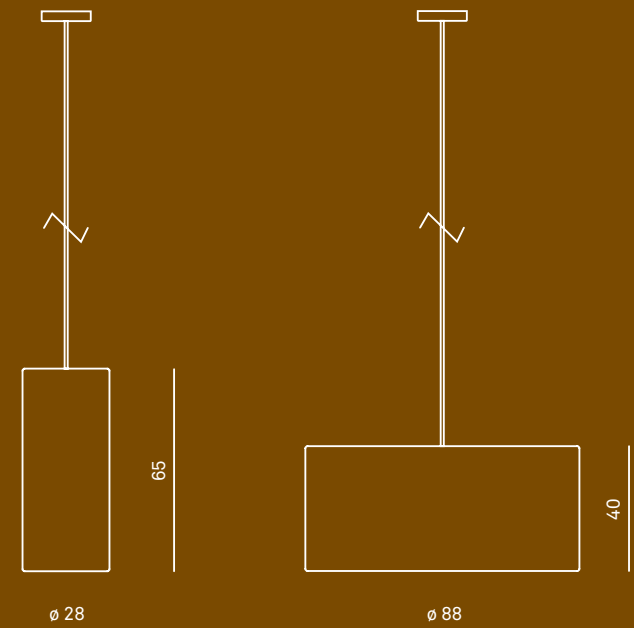

Drum New

Design: MissoniHome Studio

Lampada a sospensione

Struttura
metallo verniciato

Paralume
PVC stampato a motivo. Rivestimento sfoderabile

Pendant lamp

Structure
painted steel

Shade
PVC with printed motif. Removable upholstery