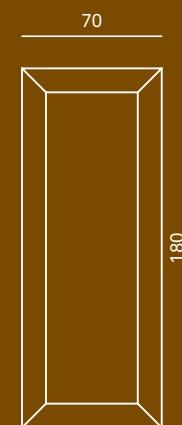

Furniture 2017-2018

MISSONI HOME

MISSONI HOME

Furniture 2017 - 2018

4 Drum New

6 Framed Mirror

8 Miss

10 Mister

12 Puntaspillone New

14 Top 4 Big

Drum New

Design: MissoniHome Studio

Lampada a sospensione

Struttura
metallo verniciato

Paralume
PVC stampato a motivo. Rivestimento sfoderabile

Pendant lamp

Structure
painted steel

Shade
PVC with printed motif. Removable upholstery

Framed Mirror

Design: MissoniHome Studio

Specchio

Struttura
cornice in legno rivestita in tessuto

Rivestimento
tessuto non sfoderabile

Mirror

Structure
upholstered wooden frame

Upholstery
non removable cover

Miss

Design: MissoniHome Studio

Sedia

Struttura

acciaio rivestito in poliuretano espanso a densità differenziata e fibra poliestere